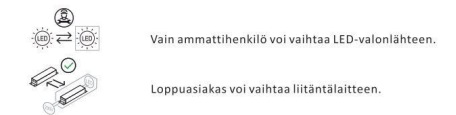

FIN: Valonlähde:

Tämä tuote sisältää valonlähteen, jonka energiatehokkuusluokka on <F>.

FRA: Source lumineuse: