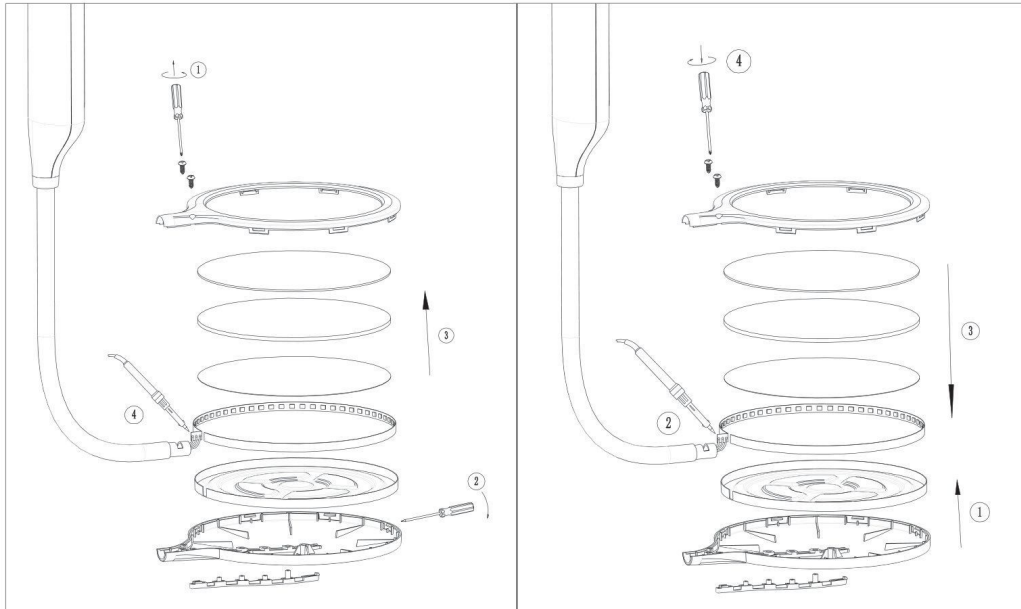

Anleitung zum Auswechseln der LEDs /Instruction how to change the LEDs