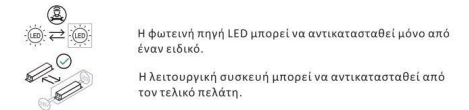

EL/GRE: Φωτεινή πηγή:

Το προϊόν αυτό περιέχει φωτεινή πηγή της τάξης ενεργειακής απόδοσης <F>.